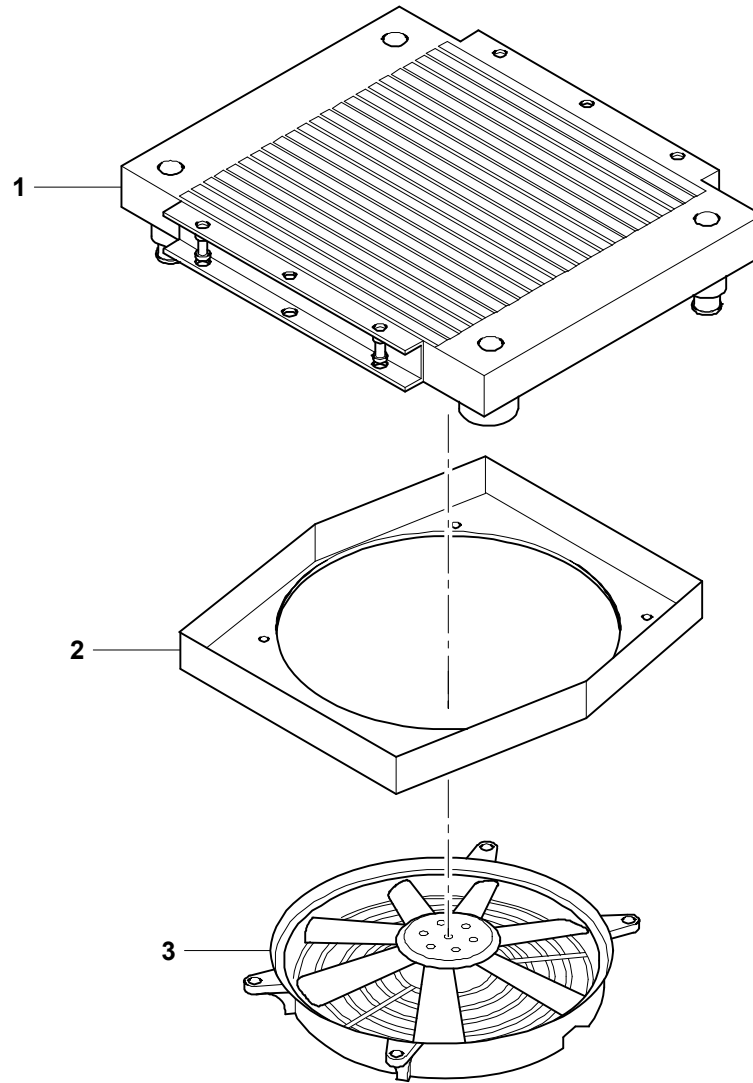

GROVEOEL-LUFTKUEHLER
AIR-/OIL INTERCOOLERBILDTADEL
PICTORIAL DISPLAY**GMK 5220**
BE 505
G 781

08.08

3320823-ETL B

1/1

3320823-B-BL01-0808-0000